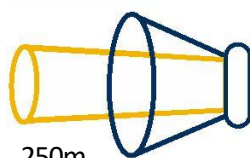

LightWave 1000R

Punjiva naglavna svjetiljka sa senzorem pokreta ruke za paljenje/gašenje

Specifikacija	
	1000 Lumena
	250m Snop
	3 - 8 Radni sati
MODES	Točkasto: Jaki | Slabi Ref., Pojačani | Crv svjetlo
	3.7V 2600mAh Li-ion
	4h vrijeme punjenja
	IP54 ocjena
	Svjetiljka: 27 x 29 x 58mm baterija: 31.5 x 32 x 93mm
	276g
CODE	NSLIGHTWAVE1000R

Isporučuje se s USB-C kabelom za punjenje.

- » Točkasti i reflektorski snop
- » Senzor pokreta ruke a paljenje/gašenje
- » Progušljivi svjetlosni snop
- » Izdržljivo i čvrsto aluminijsko kućište
- » Neklizajuće trake za glavu s mogućnošću podešavanja
- » 90° kut podešavanja snopa

5
YEAR
WARRANTY*

Značajke

Dugački točkasti snop
Reflektorski snop

250m
Snop

Crveno sigurnosno
svjetlo

Indikator statusa baterije
Stražnje svjetlo

Tipka on/off
Senzor pokreta ruke

Opcionalni dodaci

UK ili EU adaptor: CH-USB-UK/EU
12/24V: CHIC3.7-LI-ION
Stezaljke za kacigu: SPPCLIPS

ON/OFF
Senzor pokreta
ruke

2 načina za paljenje/gašenje
Tipka ili pokret ruke