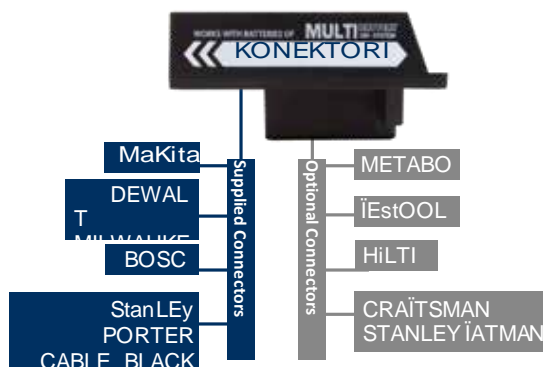

Thor Connect

Baterijska radna svjetiljka

TOČ. I REF. SNOP

POVEŽITE
SVOJU BATERIJU

Specifikacije	
	2500 Lumena
	300m snop
	5 -20 Radno vrijeme (5Ah 18V baterija)
MODES	25% 50% 100%
	Radna baterija (Nije uključena)
	Ovisno o bateriji
	110 x 106 x 300mm
	950g
CODE	NSTHORCONNECT (RED) NSTHORCONNECT-B (BLUE)

Isporučuje se s 4 priključka

- » Pokreće ga baterija za el. alate
- » Čvrsto najlonsko kućište
- » Podesivi sustav fokusiranja s točke na reflektor
- » 180° sklopiva svjetleća glava i 360° okretna svjetleća glava
- » Sigurno gumeno držanje
- » Sklopivi dizajn za jednostavno držanje

Značajke

Spaja se na 12 marki baterija od 18V

Isporučeni konektori:

- MAKITA + DEWALT
- MILWAUKEE
- BOSCH
- STANLEY, PORTER CABLE, & BLACK + DECKER

Dodatni konektori:

- METABO
- FESTOOL
- HILTI
- CRAFTSMAN
- STANLEY FATMAN

Toč. na ref. snop
Pritisni - povuci

Kuka za
vješanje

Okretna svjetleća
glava

Opcionalni dodaci

Konektori: Metabo | Festool | Hilti | Craftsman | Stanley Fatman

Dostupno u plavoj i
crvenoj boji