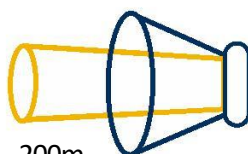

## Značajke

200m  
Snop

Podešavanje  
Dugački točkasti snop  
Široki reflektorski snop

ON/OFF  
Senzor

Topla bijela  
Bočna svjetla

Rotirajući okvir  
Točkasti na reflektorski

Tipka on/off  
Senzor pokreta ruke