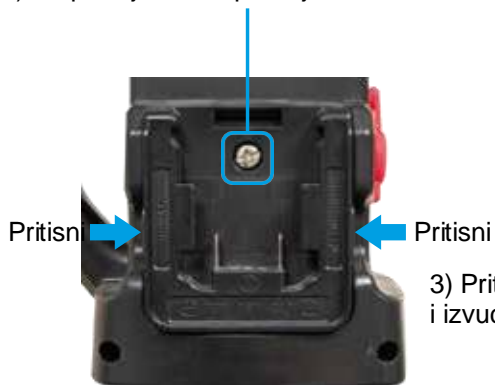

360° Rotacijska glava svjetla

**Zamjena baterijskih adaptera:**

1) Provjerite koji od 4 adaptera odgovara vašoj bateriji

2) Za promjenu adaptera jednostavno odvrnite vijak i uklonite adapter.

3) Pritisnite ovdje s obje strane i izvucite adapter.

4) Zamijenite ispravnim adapterom i ponovno zavrnite na lampu.

5) Gurnite baterijski uložak u adaptere pazeći da je komplet baterija potpuno na mjestu.

**Operation:**

Postoje dva neovisna prekidača za kontrolu svake svjetiljke.