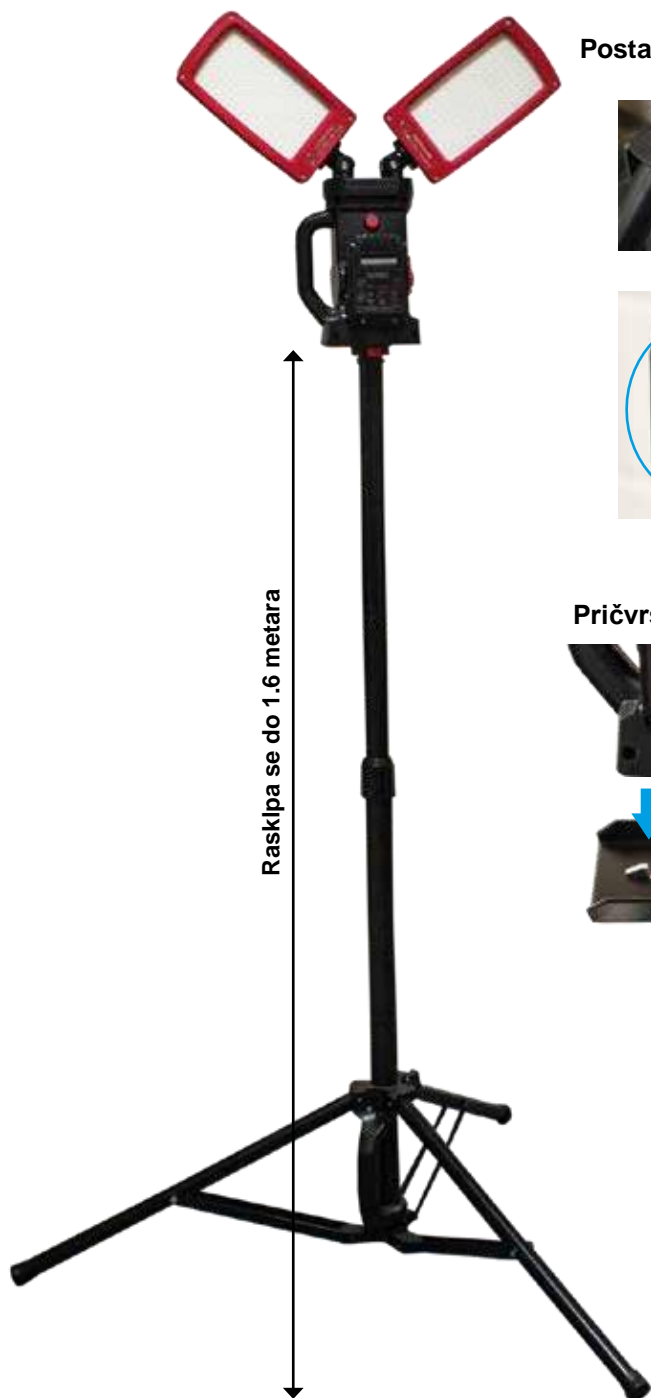

360° Rotacijska glava svjetla

**Zamjena baterijskih adaptera:**

1) Provjerite koji od 4 adaptera odgovara vašoj bateriji

2) Za promjenu adaptera jednostavno odvrnite vijak i uklonite adapter.

3) Pritisnite ovdje s obje strane i izvucite adapter.

4) Zamijenite ispravnim adapterom i ponovno zavrnite na lampu.

5) Gurnite baterijski uložak u adaptere pazeći da je komplet baterija potpuno na mjestu.

**Operation:**

Postoje dva neovisna prekidača za kontrolu svake svjetiljke.

### Postavljanje stativa:

- Olabavite ručni kotač i produžite noge stativa te ih čvrsto pričvrstite pomoću ručnog kotača.

- Olabavite prsten za podešavanje i izvucite tronožac na željenu visinu te zategnite prsten.

### Pričvršćivanje svjetla na tronožac:

- Poravnajte utore na dnu svjetla sa stativom i gurnite ih zajedno dok ne kliknete. Provjerite je li glava svjetla pričvršćena prije uporabe.