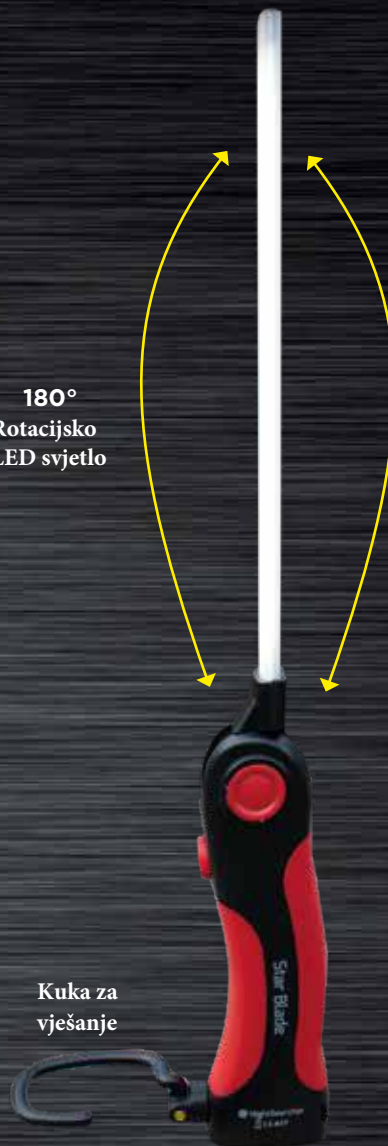

StarBlade

Tanka inspeksijska svjetiljka koja osvjetljava teško dostupna područja

- Ultra tanki dizajn
- 300 lumena
- Vrijeme rada 3 sata
- Punjiva
- Magnetna baza

Tanki dizajn

180°
Rotacijsko
LED svjetlo

Kuka za
vješanje

Magnetna
baza

	StarBlade
	300
	3hrs
MODE	Intenzivno
	3.7V 2200mAh, 8.14Wh
	4hrs
	338x42x6mm
	148g
CODE	NSSTARBLADE

Karakteristike:

- Tanka oštrica dizajna
- Usko široko svjetlo za osvjetljavanje teško dostupnih područja
- Izuzetno jasan izlaz bijele svjetlosti
- IK07 otporan na udarce
- Punjiva litijeva baterija
- Indikator stanja baterije i punjenja
- Otporno na kemikalije i otapala iz radionice