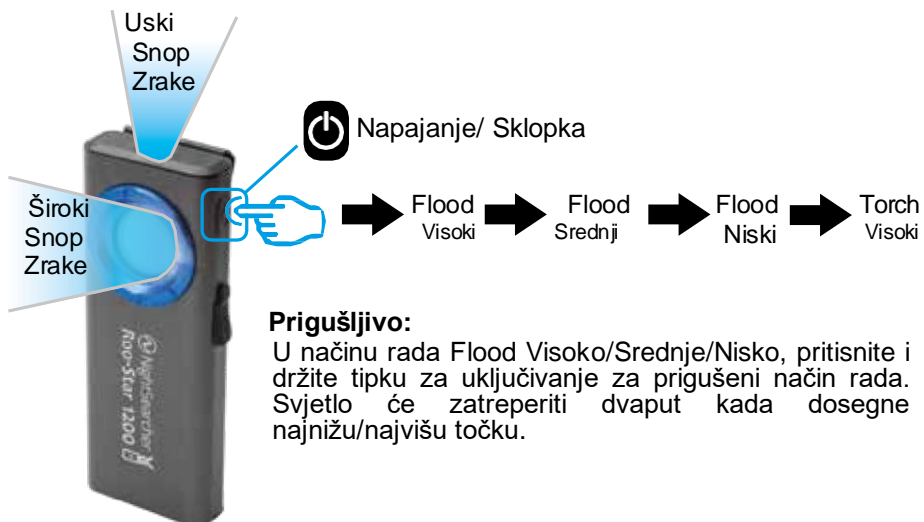

Isporučuje se sa:  
USB-C kabelom za brzo punjenje

**Prigušljivo:**

U načinu rada Flood Visoko/Srednje/Nisko, pritisnite i držite tipku za uključivanje za prigušeni način rada. Svjetlo će zatreperiti dvaput kada dosegne najnižu/najvišu točku.