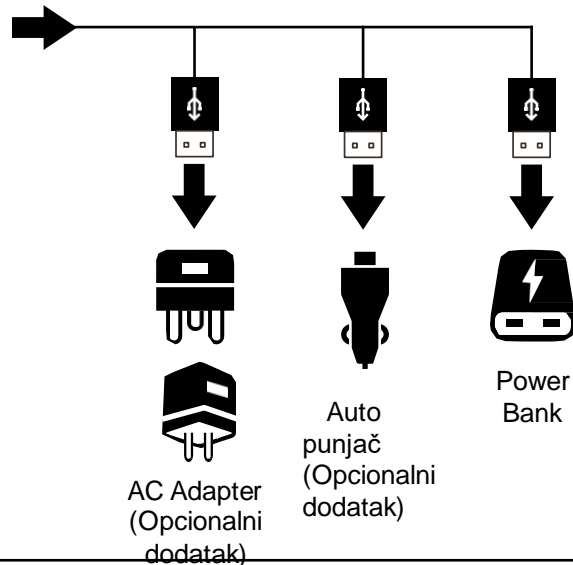

Opcije za punjenje