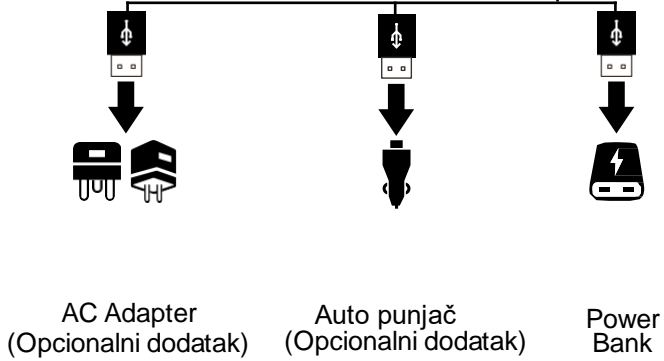

Isporučuje se s:
USB-C kabelom

- Rad:**
Napajanje / Prekidač
- 1: On – Niska snaga
 - ↓
 - 2: On – Srednja snaga
 - ↓
 - 3: On – Visoka snaga
 - ↓
 - 4: On – Crveno svijetlo
 - ↓
 - 5: Gašenje

Treptanje:

Kada ste u bilo kojem načinu osvjetljenja, dvaput pritisnite tipku za uključivanje kako biste ušli u način bljeskanja za tu svjetlinu i boju (uključuje način bljeskanja crvene boje).

Prigušljivo:

U načinu jakog/niskog/srednjeg osvjetljenja pritisnite i držite tipku za napajanje 3 sekunde da biste uključili način rada za prigušivanje.

Punjenje:

USB-C konekcija.

Svjetla indikatora punjenja – 4 stupnja (plavo)

Stepenasto plavo bljeskajuće = Punjenje

Plavo konstantno = Napunjeno

Značajke:

NightSearcher Limited
Unit 4 Applied House, Fitzherbert Spur,
Farlington, Portsmouth, Hampshire,
PO6 1TT, UK
T: +44 (0)23 9238 9774
E: sales@nightsearcher.co.uk