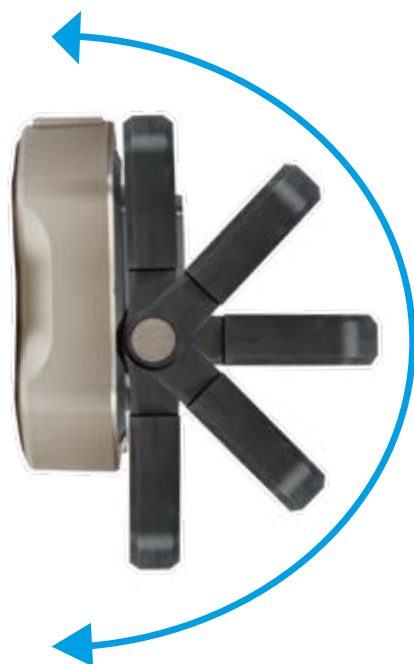

NEW

BeatLite 2000X

Punjiva LED radna svjetiljka sa Bluetooth zvučnicima

BeatLite 2000X je svestrana punjiva LED radna svjetiljka s Bluetooth poveziivošću i 2 x 20W ugrađenim Bluetooth zvučnicima i power bankom. Omogućava vam slušanje omiljene glazbe i punjenje vaših mobilnih uređaja dok ste u pokretu.

NightSearcher

Širokokutna LED svjetiljka

3
YEAR
WARRANTY

Bluetooth
MUSIC WHILE
YOU WORK

PUNJIVA LED RADNA SVJETILJKA

KLJUČNE ZNAČAJKE:

- 2000 Lumena - snop svjetlosti do 50 metara
- Radno vrijeme do 10 sati
- 5 načina osvjetljenja - 100%, 80%, 60%, 40%, 20%
- 2 integrirana zvučnika od 20W
- Otporan na udarce do 1 metar
- Punjiva litij-ionska baterija - 7,4V 4000mAh
- Držac/ručka sklopiva pod kutem od 180°
- Čvrsto aluminijsko kućište
- Pokazatelj punjenja + status baterije
- Isporučuje se s: AC punjačem i kablom duljine 2 metra

180° ZAKRETNA
RUČKA

	100%	80%	60%	40%	20%
	2,000 LUMENA	1,600 LUMENA	1,200 LUMENA	800 LUMENA	400 LUMENA
	50 METARA	40 METARA	30 METARA	20 METARA	10 METARA
	1hrs 30 MINS	2hrs	3hrs	4hrs 30 MINS	10hrs
	PUNJIVA LITIJ BATERIJ	IPX4 RATING	VRIJEME PUNJENJA 4H		DIMENSIONS 210mm x137mm x64mm