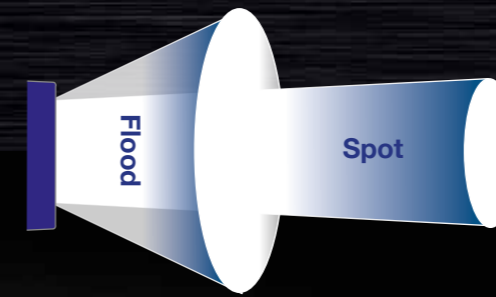

Od širokog do usmjerenog osvjetljenja za radna područja blizu i na velikim udaljenostima

Raspršeno svjetlo

Usmjereno svjetlo

Futrola dostupna za obje svjetiljke

Tactical switch

Optional signalling cones (Zoom 500):  
RED CODE: SPEXP-XML-CR  
YELLOW: SPEXP-XML-CY

## Zoom 500 and Zoom 1000

Spot - Flood  
Zoom Beams

Pull bezel to zoom  
from spot to flood

Protected USB  
charge port  
with battery  
status indicator