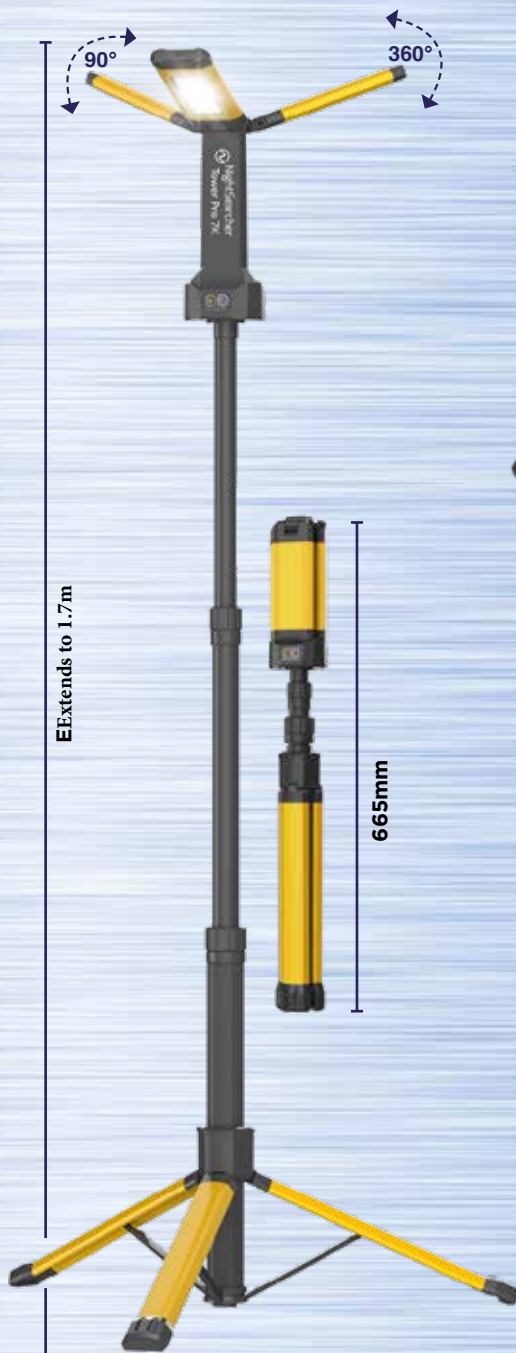

Tower Pro Range

sklopiva hibridna raspršena svjetiljka, punjiva + napajanje iz AC mreže

Tower Pro 2K + 7K

Tower Pro 2K

- 2,000lm
- 30m Snop
- 2 to 8.5hrs

New Tower Pro 7K

- 7,000lm
- 95m Snop
- 1.5 to 5hrs

Radna svjetiljka

Uklonjiva glava svjetiljke:
• Kuka za vješanje
• Magnetna baza

Dostupna su 4 modela:

	Tower Pro 2K	Tower Pro 5K	New Tower Pro 7K	New Tower Pro 10K
	2,000lm	5,000lm	7,000lm	10,000lm
	Up to 30m snop	Up to 90m snop	Up to 95m snop	Up to 110m snop
	2 to 8.5hrs	1 to 5hrs	1.5 to 5hrs	1.5 to 5hrs
MODE	Visoko Srednje Nisko			
	3.7V 4000mAh 15Wh, Li-ion	7.4V 4000mAh 30Wh, Li-ion	7.4V 4000mAh 30Wh, Li-ion	14.4V 4000mAh 58Wh, Li-ion
	4hrs Vrijeme punjenja	6hrs Vrijeme punjenja	6hrs Vrijeme punjenja	4.5hrs Vrijeme punjenja
	IP x 4 IK07	IP x 4 IK07	IP54 IK07	IP54 IK07
	95 x 100 x 1700mm Folded: 80 x 665mm	160 x 122 x 2000mm Folded: 122 x 160 x 890mm	95 x 100 x 1700mm Folded: 80 x 665mm	150 x 150 x 2200mm Folded: 150 x 647mm
	1.8kg	4.5kg	3.5kg	5.49kg
CODE	NSTOWERPRO-2K	NSTOWERPRO-5K	NSTOWERPRO-7K	NSTOWERPRO-10K

Isporučuje se s
2K/7K: USB Type-C punjačem i torbom za nošenje | 5K/10K: AC punjačem i torbom za nošenje
20 www.nightsearcher.co.uk

Tower Pro 5K + 10K

- Prijenosni, sklopivi dizajn, brz i jednostavan za postavljanje
- Višekutna rotacijska svjetla
- Može se napajati izravno iz AC mreže (samo srednji način rada)
- Robusno kućište
- Prekidač i kontrolna ploča za svjetlinu
- Načini rada tople bijele i hladne bijele svjetlosti
- Indikator punjenja baterije
- Isporučuje se s torbom za nošenje