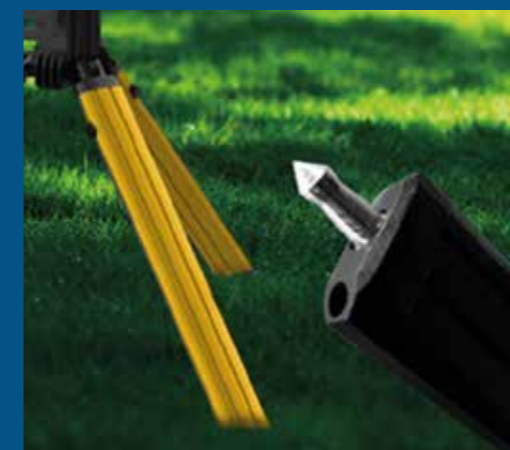

## Tower Pro 5K

Sklopivi reflektor na hibridni pogon punjiv + AC

- 5000 lumena / 90m snop svjetlosti
- Radno vrijeme od 1-5 sati
- Prijenosan, sklopiv dizajn
- Brzo i jednostavno postavljanje

Višekutna rotacija glave svjetiljke

360° ILLUMINATION

Tower Pro 5K	
	5000
	Do 90 m
	1- 5 h
<b>MODE</b>	Visoki   Srednji   Niski
	7.4V 4000mAh, 29.6Wh
	6 h
	IPX4
	122 x 160 x 890 mm
	4.5 kg
<b>CODE</b>	NSTOWERPRO-5K

### Značajke:

- Brzo i jednostavno postavljanje
- Višekutno rotirajuće svjetlo
- Može se napajati izravno iz AC punjača
- 0,9 m kad je sklopljeno / tripods se proteže do 2 m
- Robusno kućište
- Prekidač i kontrolna ploča za podešavanje svjetline
- Načini svjetlosti u toploj bijeloj i hladnoj bijeloj
- Indikator punjenja baterije

# R•A•M

Reverzibilni klinovi za tlo

Ugrađeni sustav omatanja kabela i punjača za uredno skladištenje

Opremljeno torbom za prijenos