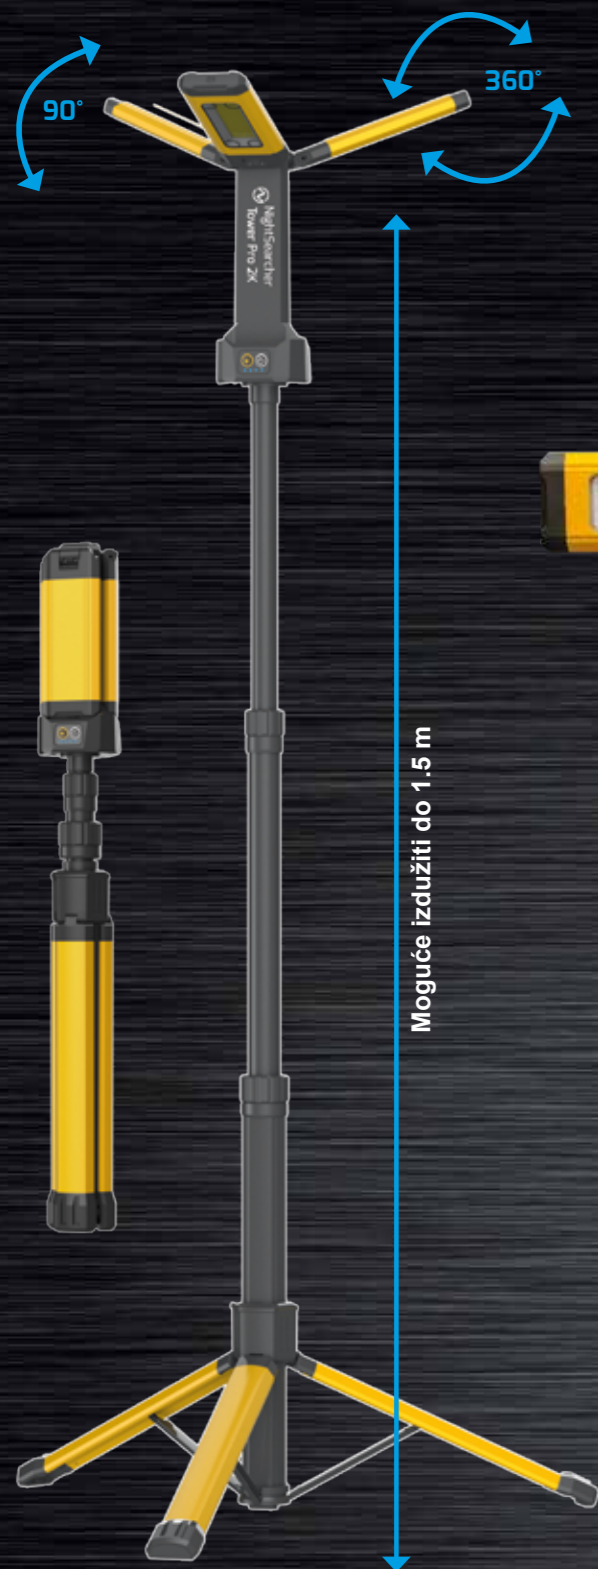

Tower Pro 2K

Sklopivi reflektor na
hibridni pogon punjiv + AC

Moguće izdužiti do 1.5 m

360°
ILLUMINATION

Višekutna
rotacijska svjetleća
glava

Opremljena torbom za prijenos

- 2000 lumena / 30 metara snopa
- Trajanje baterije 2-8.5 sati
- Odvojiva svjetiljka
- Prijenosni, sklopivi dizajn
- Brzo i jednostavno postavljanje

Odvojiva glava
svjetiljke

Tower Pro 2K	
	2000
	Do 30 m
	2-8.5 h
NAČIN	Visoki Srednji Niski
	3.7 V 4000 mAh, 14.8 Wh
	4 h
	IPX4
	80 x 80 x 665 mm
	1.8 kg
CODE	NSTOWERPRO-2K

Značajke:

- Brzo i jednostavno postavljanje
- Svjetiljka s višekutnom rotacijom
- USB punjač s brzim punjenjem tipa C
- Može se napajati izravno (5V 2A izvor napajanja), samo na srednjem načinu rada
- 0.66m kada je sklopljen / stalak se proteže do 1.5m
- Odvojiva svjetiljka s vješalicom i magnetskom bazom
- Robusno kućište
- Prekidač i kontrolna ploča za svjetlinu
- Načini tople bijele i hladne bijele svjetlosti
- Pokazatelj punjenja baterije

Opremljen sa: USB kabelom tipa C i torbom za prijenos

R•A•M