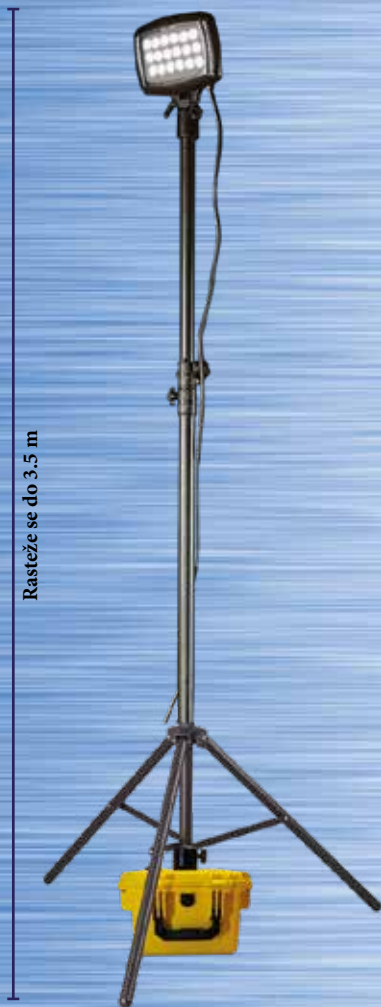

Nadograđena Solaris MegaStar + Maxi 20K

Punjiva, Prenosiva, 20000 lumena, reflektor sa novim pakiranjem baterija

Solaris MegaStar

Solaris Maxi

- 20,000 lumena
- 50m domet
- 2 do 28h
- IP65

- Prijenosni set LED reflektora
- Pokrivenost osvetljenjem velikih površina
- Robusno kućište od polipropilena
- Siguran i ekološki prihvatljiv rad
- Brzo i jednostavno sastavljanje
- Ručka za nošenje, jednostavno za prijevoz i skladištenje
- Pokazatelj statusa baterije

2 različita modela

	Solaris MegaStar	Solaris Maxi
	20000 lumen	
	Domet do 50 m	
	24 Ah: 2.15 h do 18 h 38 Ah: 3.5 h do 28 h	
MODE	Visoka Srednja Niska Eko	
	24Ah SLA 38Ah, SLA	
	7 sati punjenje (24 Ah) 10 sati punjenje (38 Ah)	
	IP65	
CODE	NSSOLARISMEGASTAR-24 NSSOLARISMEGASTAR-38	NSSOLARISMAXI-24 NSSOLARISMAXI-38

Opremljeno AC punjačem

NADOGRAĐENO NAPAJANJE

- Izdržljivo kućište od polikarbonata
- Pokazatelji statusa baterije i punjenja
- Načini svjetla upravljaju se s baterijskog paketa
- Ručka za nošenje

R•A•M