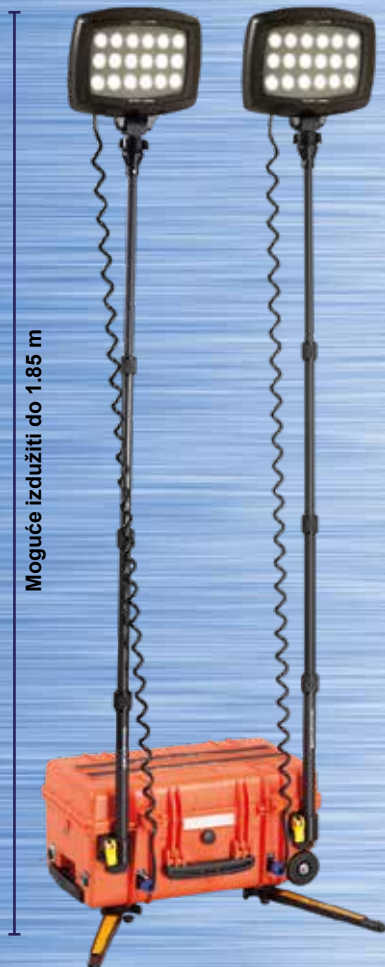

Solaris Duo 40K

Punjivi prijenosni svjetleći sustav s dvije svjetleće glave.

-  40,000lm
-  100 m dometa
-  3 to 24h
-  IP54/67

- Brzo postavljanje, sve stane u jedan kofer
- 2 teleskopske produžne šipke koje dosežu do 1,85 m
- Ugrađene stabilizacijske noge za uporabu na neujednačenom terenu
- Smješten u izuzetno čvrstom IP67 polipropilenskom kućištu
- Zamjena za svjetla koja se napajaju generatorom
- Prijenosno, čvrsto i složivo
- Rotirajuća i nagibna glava svjetiljke

	40,000 lumena
	Do 100 m dometa
	3 do 24 sata
MODE	High Medium Low Eco
	51Ah, 755Wh, Li-ion
	Vrijeme punjenja - 7 sati
	IP54, IP67
	280 x 380 x 570 mm
	19.7kg
CODE	NSSOLARISDUO20K-LI-ION-50 Cat no: 0111/112259