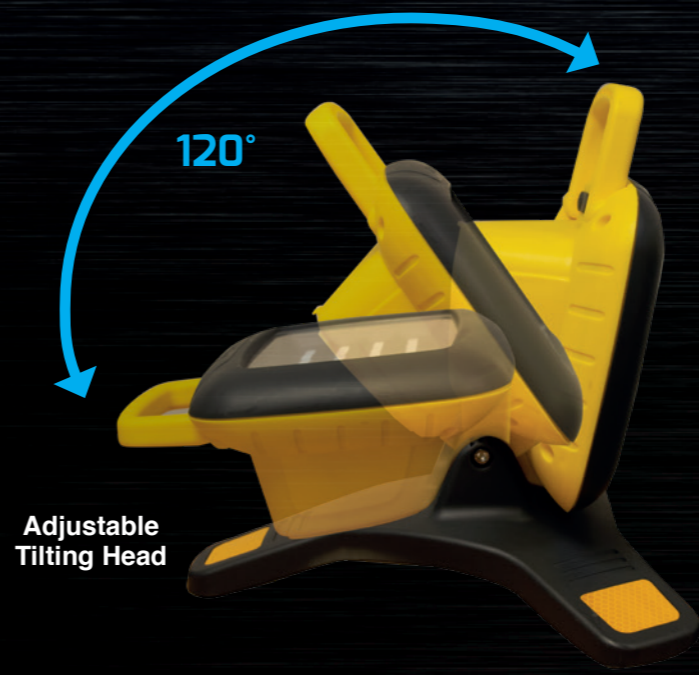

# New Galaxy Pro-6K

6000 Lumena

Napredna elektronika poboljšava performanse i izdržljivost

5

Godina garancije

NightSearcher

**NOW  
6000  
LUMEN**

Crvena i razne druge boje dostupne po posebnoj narudžbi

Pretinac za pohranu punjača

Opcionalni T-Bar stativ daje 12.000 lumena.

### Snažni profesionalni punjivi reflektor

- Svjetlosni izlaz od 6000 lumena
- Snop svjetla 60 m
- 4 razine svjetlosti
- Hibridni dizajn – napajanje putem interne baterije ili AC punjača
- Robusno kućište od najizdržljivijih kompozitnih materijala
- Testiran na pad s visine od 2,5 m
- Lagan – samo 1,5 kg
- Vodootporan IP54
- Li-ion baterija (97,68 Wh)
- Indikator statusa baterije
- Isporučuje se s AC mrežnim punjačem (dostupan opcionalni punjač za vozila)