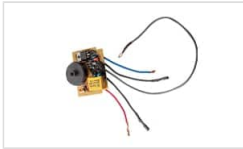

44510481 O-Ring Ø48x1 mm

44510330 Vijak RH M3x6 NX

75505100 Rezervni set Neutrix

44510012 Regulator brzine Neutrix 650W

44510025 Regulator brzine Neutrix 850W

44510310 Opruga NX

44510291 Usisna čaša

44510011 Prekidač NX 850W