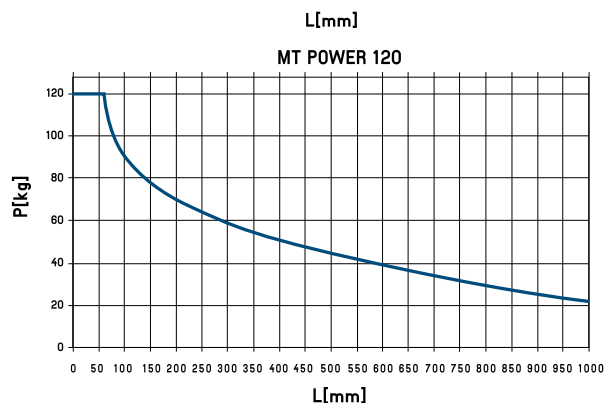

SPS POWER 120 I

SPS POWER 120 I

DESCRIZIONE

Posizionatore a tavola rotante, portata 120 kg. Rotazione con motore a corrente alternata, con inverter e riduttore. Inclinazione manuale.

DESCRIPTION

Turntable type positioner, load 120 kg. Slewing by AC motor with inverter and gearbox. Manual tilt.

ОПИСАНИЕ

Сварочные вращатели грузоподъемностью 120 кг. Вращение с помощью мотора АС с инвертором и редуктором для. Ручная регулировка угла наклона.

DESCRIPTION

Positionneur à table rotative portée 120 kg. Rotation avec moteur à courant alternée, avec inverter et réducteur. Inclinaison manuelle.

BESCHREIBUNG

Drehtisch-Positionervorrichtung Tragkraft 120 Kg. Rotation mit AC-Elektromotor, mit Inverter und Untersetzung. Kippung manuell.

DESCRIPCIÓN

Posicionador de mesa giratoria con carga 120 Kg. Rotación por motor de corriente alterna, con inverter y reductio. Inclinación manual.