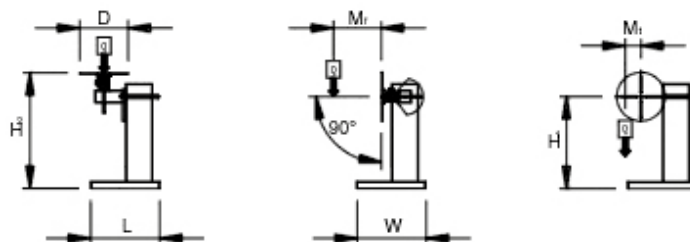

SPS POWER 120 I

SPS POWER 120 I

DESCRIZIONE

Posizionatore a tavola rotante, portata 120 kg. Rotazione con motore a corrente alternata, con inverter e riduttore. Inclinazione manuale.

DESCRIPTION

Turntable type positioner, load 120 kg. Slewing by AC motor with inverter and gearbox. Manual tilt.

ОПИСАНИЕ

Сварочные вращатели грузоподъемностью 120 кг. Вращение с помощью мотора АС с инвертором и редуктором для. Ручная регулировка угла наклона.

DESCRIPTION

Positionneur à table rotative portée 120 kg. Rotation avec moteur à courant alternée, avec inverter et réducteur. Inclinaison manuelle.

BESCHREIBUNG

Drehtisch-Positionervorrichtung Tragkraft 120 Kg. Rotation mit AC-Elektromotor, mit Inverter und Untersetzung. Kippung manuell.

DESCRIPCIÓN

Posicionador de mesa giratoria con carga 120 Kg. Rotación por motor de corriente alterna, con inverter y reductio. Inclinación manual.