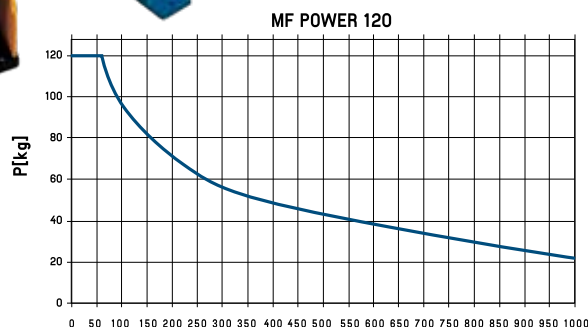

DESCRIPCIÓN

Posicionador de mesa giratoria con carga 120 Kg. Rotación por motor de corriente alterna, con inverter y reductio. Inclinación manual.